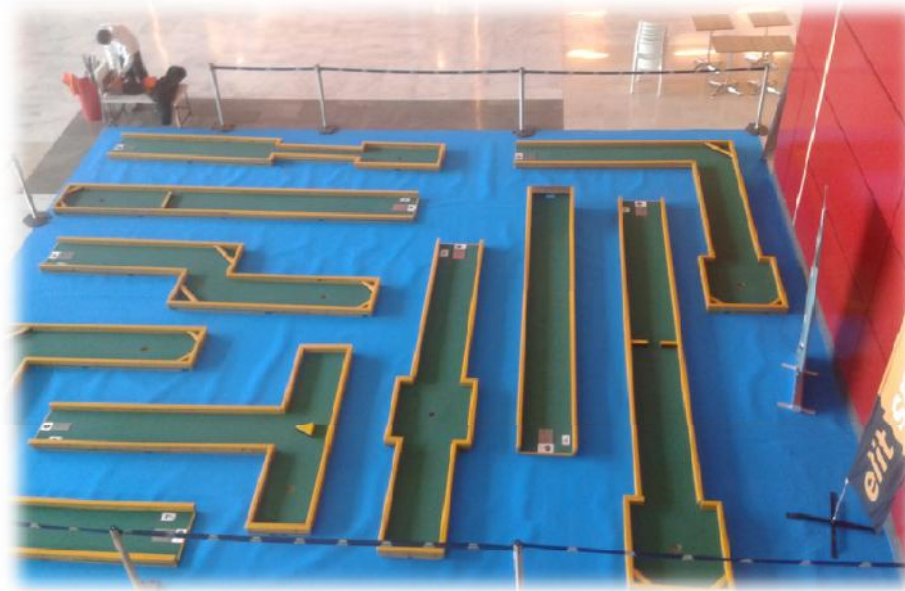

## Racons de tallers i maquillatge

espai de manualitats on els nens i nenes realitzaran i s'enduran diferents tallers de temàtica diversa

racó de maquillatge on els nens i nenes podran escollir de quin personatge o animal es voldran pintar la cara

## circuit de minigolf

9 forats de fusta  
de diferents formes  
i graus de dificultat

possibilitat  
d'incorporar  
obstacles  
a diferents forats

per a totes les edats

Racó de jocs

gegants - populars - de circ - de masia

**PARC DE NADAL**

*propostes d'activitats*

**elit sports**

**Zona esportiva**

**inflable futbol - llits elàstics - esports**

**PARC DE NADAL**